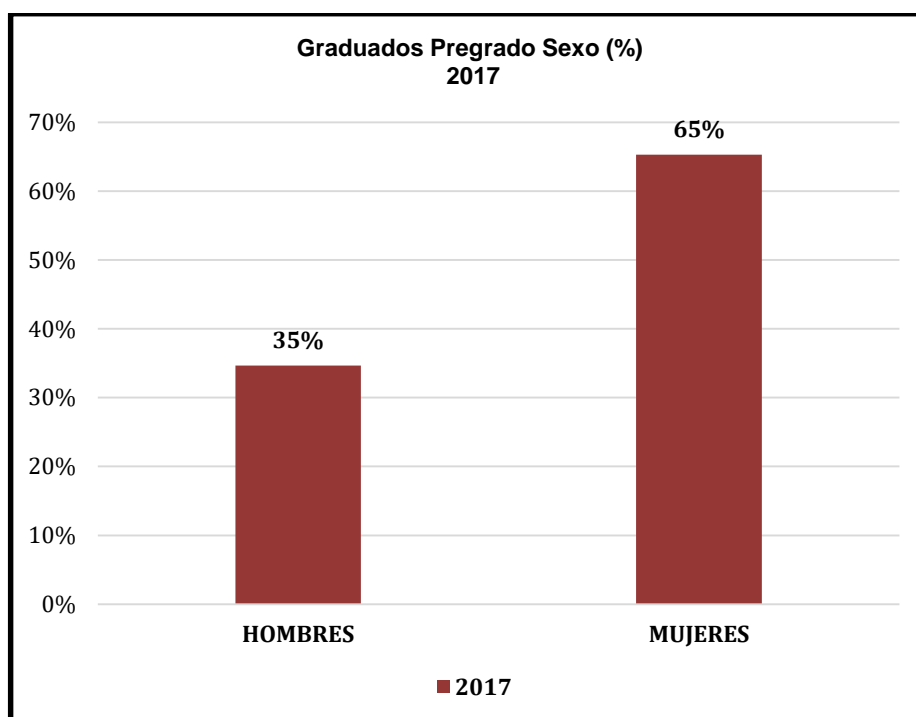

unab

Universidad Autónoma de Bucaramanga

de puertas abiertas

VIGILADA MINEDUCACIÓN

HOMBRES	MUJERES
403	759

- **Graduados de programas de Posgrados**

FACULTAD/PROGRAMAS	I		II		2017
	H	M	H	M	TOTAL
CIENCIAS ECONOMICAS, ADMINISTRATIVAS Y CONTABLES					
Dirección de Empresas	1		15	41	57
Finanzas	1		13	32	46
Gestión Estratégica de Mercadeo	1	3	7	17	28
Gestión Humana		3	1	20	24
Maestría en Administración de Empresas			10	16	26
Maestría en Administración y Dirección de Empresas	1		1		2
Planeación Tributaria			11	24	35
Revisoría Fiscal y Auditoría Externa	3	18	8	26	55

unab.edu.co

7 6571800 • 018000 127 395
mercadeo@unab.edu.co