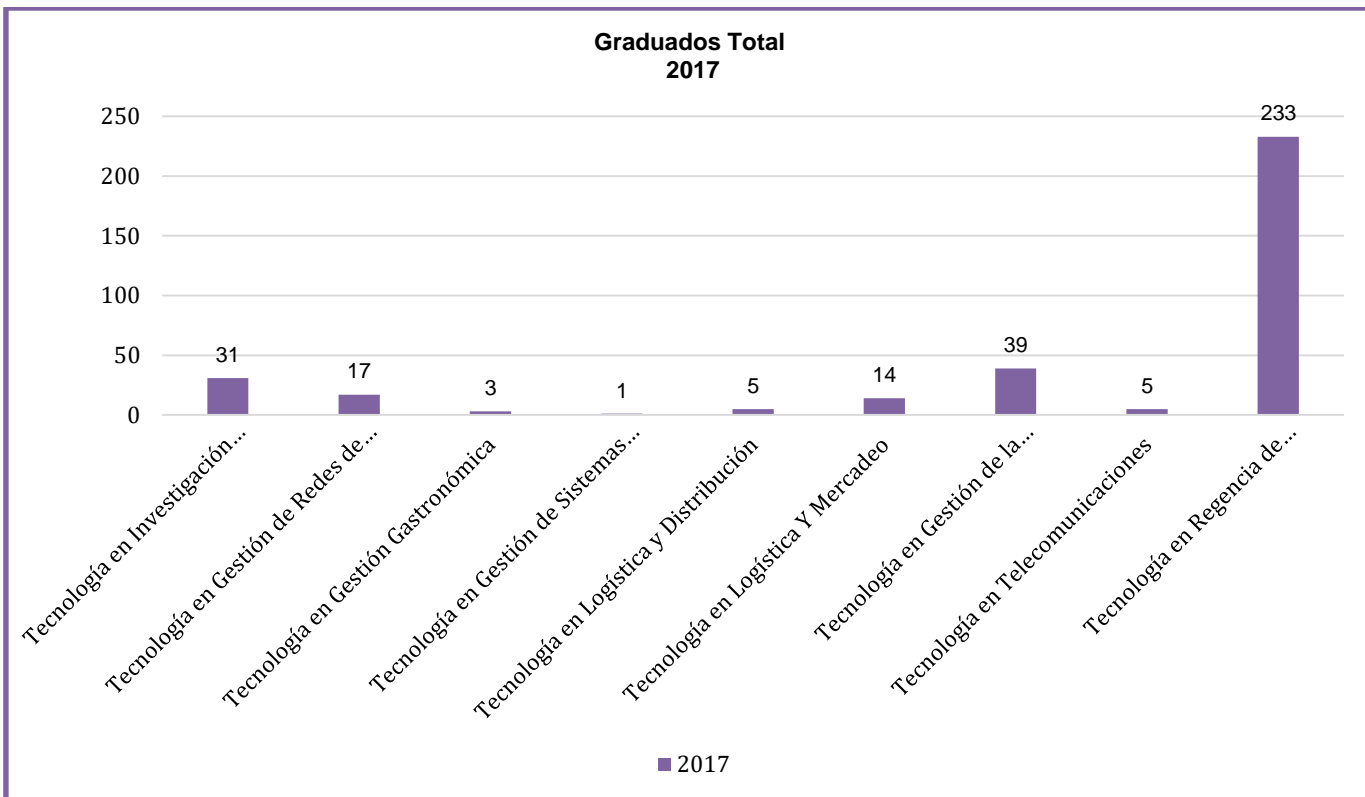

unab

Universidad Autónoma de Bucaramanga

de puertas abiertas

VIGILADA MINEDUCACIÓN

unab.edu.co

7 6571800 • 018000 127 395
mercadeo@unab.edu.co

- **Graduados de programas de Pregrado Profesional**

FACULTADES/PROGRAMAS	I		II		2017
	H	M	H	M	TOTAL
CIENCIAS ECONOMICAS, ADMINISTRATIVAS Y CONTABLES					
Administración de Empresas	6	5	42	36	89
Administración Turística y Hotelera		1	12	32	45
Administración de Empresas-Formación Dual universitaria	5	5	7	9	26
Administración de Empresas-Modalidad virtual	6	11	21	22	60
Contaduría Pública	4	2	12	7	25
Contaduría Pública- Modalidad virtual	2	5	3	6	16
Economía	1	1	5	3	10
Negocios Internacionales	2	6	1	6	15
CIENCIAS SOCIALES, HUMANIDADES Y ARTES					
Comunicación Social - Énfasis Comunicación Organizacional.	2	2	4	21	29
Comunicación Social - Énfasis Comunicación – Periodismo			1	3	4
Comunicación Social - Énfasis Periodismo	1	1	11	15	28
Artes Audiovisuales	1	6	9	16	32
Literatura		2		3	5
Licenciatura en Educación Infantil		4	1	44	49
Música	1		17	3	21
CIENCIAS JURIDICAS Y POLITICAS					
Derecho	40	45	54	96	235
INGENIERÍA					
Ingeniería Financiera	3	6	16	25	50
Ingeniería de Mercados			6	13	19
Ingeniería de Sistemas	1		9	4	14
Ingeniería Mecatrónica	2		7	5	14
Ingeniería en Energía	5	1	7	11	24
CIENCIAS DE LA SALUD					
Medicina			44	86	130
Enfermería	1	2	4	37	44
Psicología	17	78	10	73	178
Total	100	183	303	576	1.162