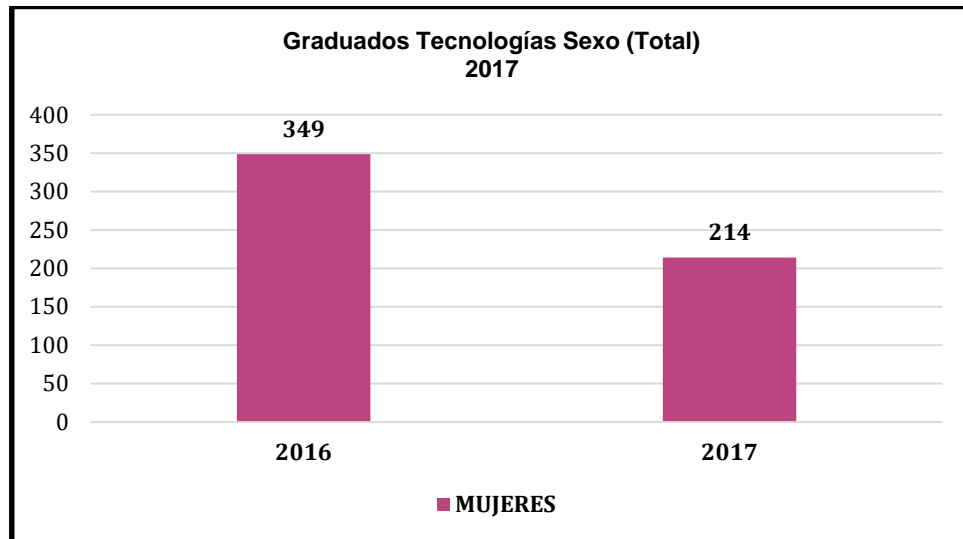

unab

Universidad Autónoma de Bucaramanga

de puertas abiertas

VIGILADA MINEDUCACIÓN

unab.edu.co

7 6571800 • 018000 127 395
mercadeo@unab.edu.co

- **Graduados de programas de Pregrado Profesional**

FACULTADES/PROGRAMAS	I		II		2017
	H	M	H	M	TOTAL
CIENCIAS ECONOMICAS, ADMINISTRATIVAS Y CONTABLES					
Administración de Empresas	6	5	42	36	89
Administración Turística y Hotelera		1	12	32	45
Administración de Empresas-Formación Dual universitaria	5	5	7	9	26
Administración de Empresas-Modalidad virtual	6	11	21	22	60
Contaduría Pública	4	2	12	7	25
Contaduría Pública- Modalidad virtual	2	5	3	6	16
Economía	1	1	5	3	10
Negocios Internacionales	2	6	1	6	15
CIENCIAS SOCIALES, HUMANIDADES Y ARTES					
Comunicación Social - Énfasis Comunicación Organizacional.	2	2	4	21	29
Comunicación Social - Énfasis Comunicación – Periodismo			1	3	4
Comunicación Social - Énfasis Periodismo	1	1	11	15	28
Artes Audiovisuales	1	6	9	16	32
Literatura		2		3	5
Licenciatura en Educación Infantil		4	1	44	49
Música	1		17	3	21
CIENCIAS JURIDICAS Y POLITICAS					
Derecho	40	45	54	96	235
INGENIERÍA					
Ingeniería Financiera	3	6	16	25	50
Ingeniería de Mercados			6	13	19
Ingeniería de Sistemas	1		9	4	14
Ingeniería Mecatrónica	2		7	5	14
Ingeniería en Energía	5	1	7	11	24
CIENCIAS DE LA SALUD					
Medicina			44	86	130
Enfermería	1	2	4	37	44
Psicología	17	78	10	73	178
Total	100	183	303	576	1.162