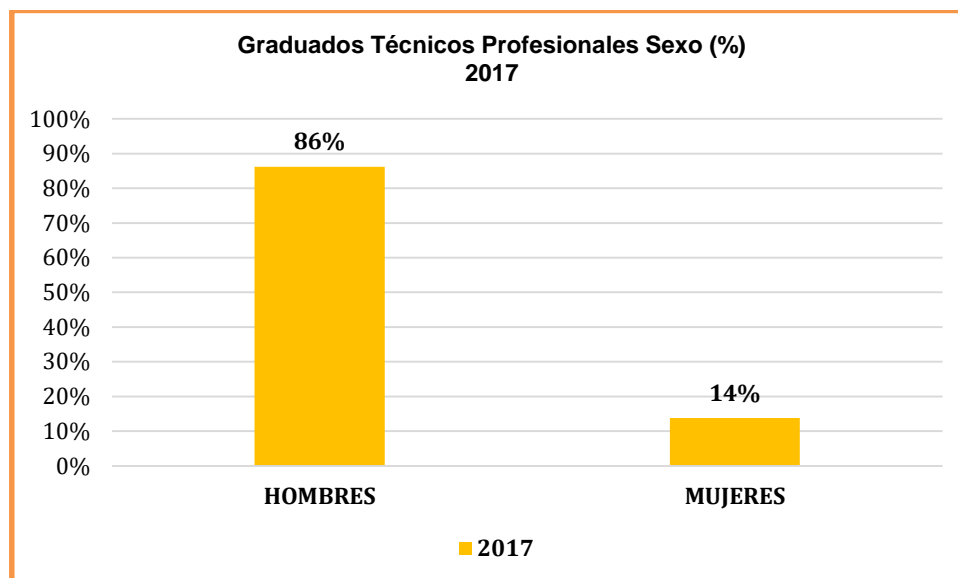

- **Graduados de programas Tecnológicos**

PROGRAMAS	I		II		2017
	H	M	H	M	TOTAL
Tecnología en Investigación Criminal y Ciencias Forenses	6	2	9	14	31
Tecnología en Gestión de Redes de Datos y Sistemas Operativos	5		9	3	17
Tecnología en Gestión Gastronómica	1		2		3
Tecnología en Gestión de Sistemas Operativos y Redes de Computadoras	1				1
Tecnología en Logística y Distribución	1	1	3		5
Tecnología en Logística y Mercadeo	2	2	6	4	14
Tecnología en Gestión de la Producción de Biomasa Energética	6	2	26	5	39
Tecnología en Telecomunicaciones			5		5
Tecnología en Regencia de Farmacia – Convenio UNAB – CES	7	58	45	123	233
Total	29	65	105	149	348