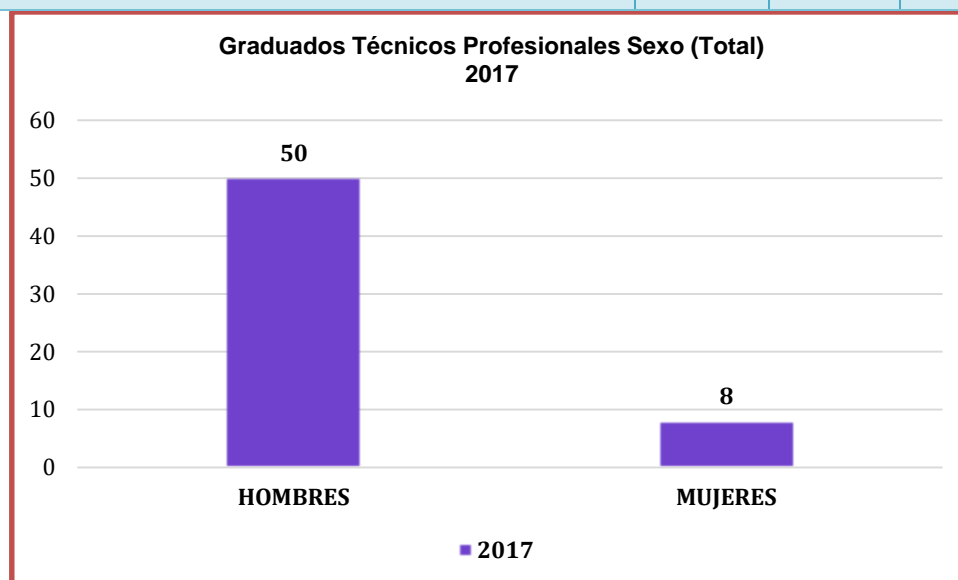

de puertas abiertas

VIGILADA MINEDUCACIÓN

- **Graduados de programas Técnicos Profesionales**

PROGRAMAS	I - 2017		II - 2017		TOTAL
	H	M	H	M	
Técnico Profesional en Gastronomía	2		6	1	9
Técnico Profesional en Instalación y Mantenimiento de Redes de Datos	6	1	1		8
Técnico Profesional en Operación de Procesos Extractivos de Biomasa Energética	3		32	6	41
TOTAL	11	1	39	7	58