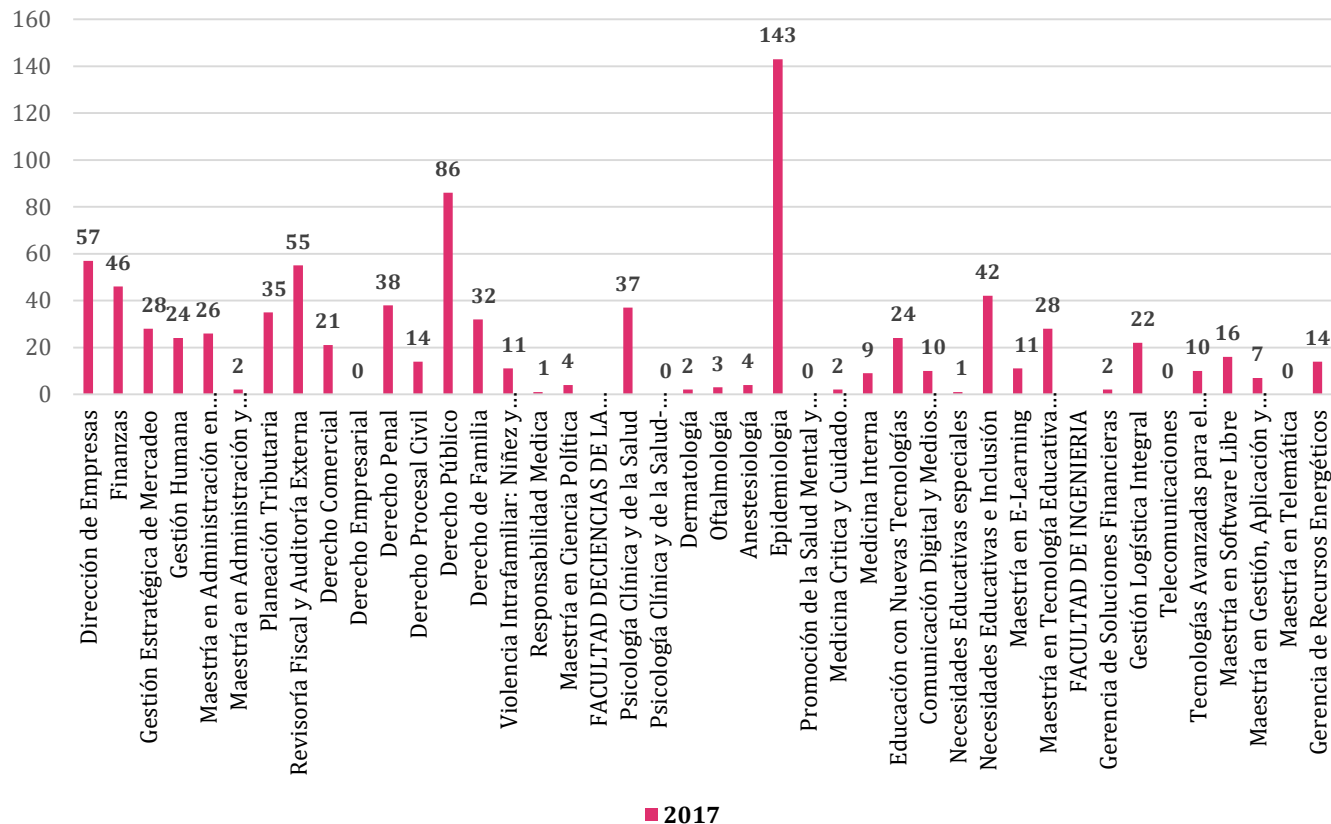

unab

Universidad Autónoma de Bucaramanga

de puertas abiertas

VIGILADA MINEDUCACIÓN

Graduados Total 2017

■ 2017

unab.edu.co

7 6571800 • 018000 127 395
mercadeo@unab.edu.co

@unab.online

@unab_online

@unab_online