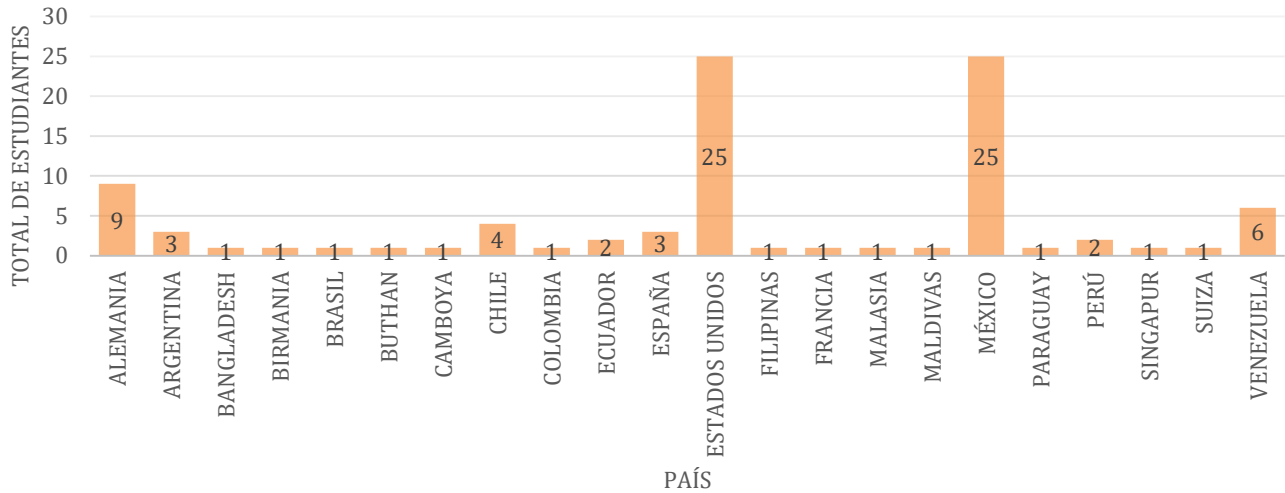

@unab.online

@unab_online

@unab_online

unab

Universidad Autónoma de Bucaramanga

de puertas abiertas

VIGILADA MINEDUCACIÓN

- **Movilidad estudiantil del Exterior hacia la UNAB según Nacionalidad en el 2017**

PAIS	TOTAL
Alemania	9
Argentina	3
Bangladesh	1
Birmania	1
Brasil	1
Buthan	1
Camboya	1
Chile	4
Colombia	1
Ecuador	2
España	3
Estados Unidos	25
Filipinas	1
Francia	1
Malasia	1
Maldivas	1
México	25
Paraguay	1
Perú	2
Singapur	1
Suiza	1
Venezuela	4
TOTAL ESTUDIANTES	92
Fuente: Relaciones Nacionales e Internacionales Doc_Informe_movilidad_estudiantil_V2 Fecha de creación:10/02/2017	

unab

Universidad Autónoma de Bucaramanga

de puertas abiertas

VIGILADA MINEDUCACIÓN

MOVILIDAD ESTUDIANTIL DEL EXTERIOR HACIA LA UNAB SEGÚN NACIONALIDAD EN EL 2017

Movilidad estudiantil del Exterior hacia la UNAB según Nacionalidad en el 2017