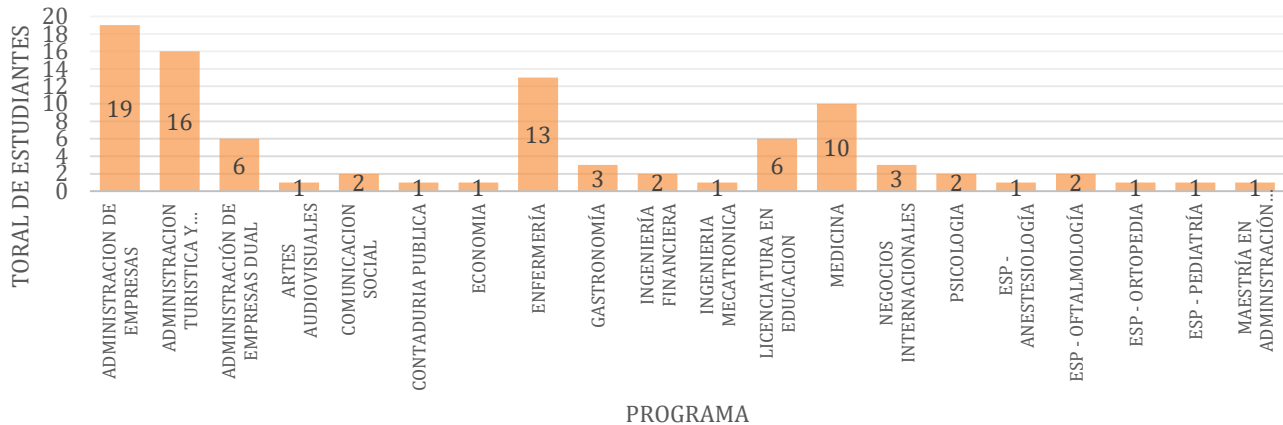

unab

Universidad Autónoma de Bucaramanga

de puertas abiertas

VIGILADA MINEDUCACIÓN

MOVILIDAD ESTUDIANTIL DEL EXTERIOR HACIA LA UNAB SEGÚN NACIONALIDAD EN EL 2017

Movilidad estudiantil del Exterior hacia la UNAB según Nacionalidad en el 2017

VIGILADA MINEDUCACIÓN

- **Movilidad estudiantil del Exterior hacia la UNAB según Programa en 2017**

PROGRAMA	TOTAL
Administración de Empresas	19
Administración Turística y Hotelera	16
Administración de Empresas – Dual	6
Artes Audiovisuales	1
Comunicación Social	2
Contaduría Pública	1
Gastronomía	3
Licenciatura en Educación Infantil	6
Español para Extranjeros	
Economía	1
Negocios internacionales	3
Ingeniería Financiera	2
Ingeniería Mecatrónica	1
Medicina	10
Psicología	2
Enfermería	13
Especialización en Anestesiología	1
Especialización en Oftalmología	2
Especialización en Ortopedia	1
Maestría en Administración de Empresas	1
TOTAL ESTUDIANTES	92
Fuente: Relaciones Nacionales e Internacionales. Doc_Informe_movilidad_estudiantil_V2 Fecha de creación:10/15/2017	

unab

Universidad Autónoma de Bucaramanga

de puertas abiertas

VIGILADA MINEDUCACIÓN

MOVILIDAD ESTUDIANTIL DEL EXTERIOR HACIA LA UNAB SEGÚN PROGRAMA EN EL 2017

Movilidad estudiantil del Exterior hacia la UNAB según Programa en el periodo 2017