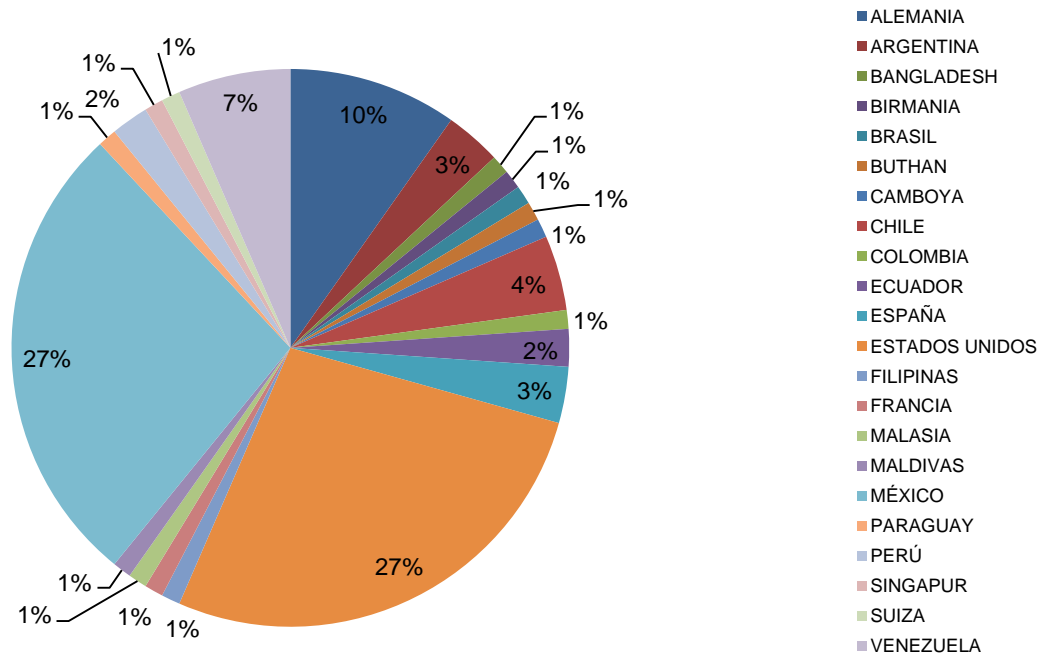

@unab.online

@unab_online

@unab_online

unab

Universidad Autónoma de Bucaramanga

de puertas abiertas

VIGILADA MINEDUCACIÓN

- **Movilidad estudiantil del Exterior hacia la UNAB según Nacionalidad en el 2017**

PAIS	TOTAL
Alemania	9
Argentina	3
Bangladesh	1
Birmania	1
Brasil	1
Buthan	1
Camboya	1
Chile	4
Colombia	1
Ecuador	2
España	3
Estados Unidos	25
Filipinas	1
Francia	1
Malasia	1
Maldivas	1
México	25
Paraguay	1
Perú	2
Singapur	1
Suiza	1
Venezuela	4
TOTAL ESTUDIANTES	92
Fuente: Relaciones Nacionales e Internacionales Doc_Informe_movilidad_estudiantil_V2 Fecha de creación:10/02/2017	

unab

Universidad Autónoma de Bucaramanga

de puertas abiertas

VIGILADA MINEDUCACIÓN

MOVILIDAD ESTUDIANTIL DEL EXTERIOR HACIA LA UNAB SEGÚN NACIONALIDAD EN EL 2017

Movilidad estudiantil del Exterior hacia la UNAB según Nacionalidad en el 2017