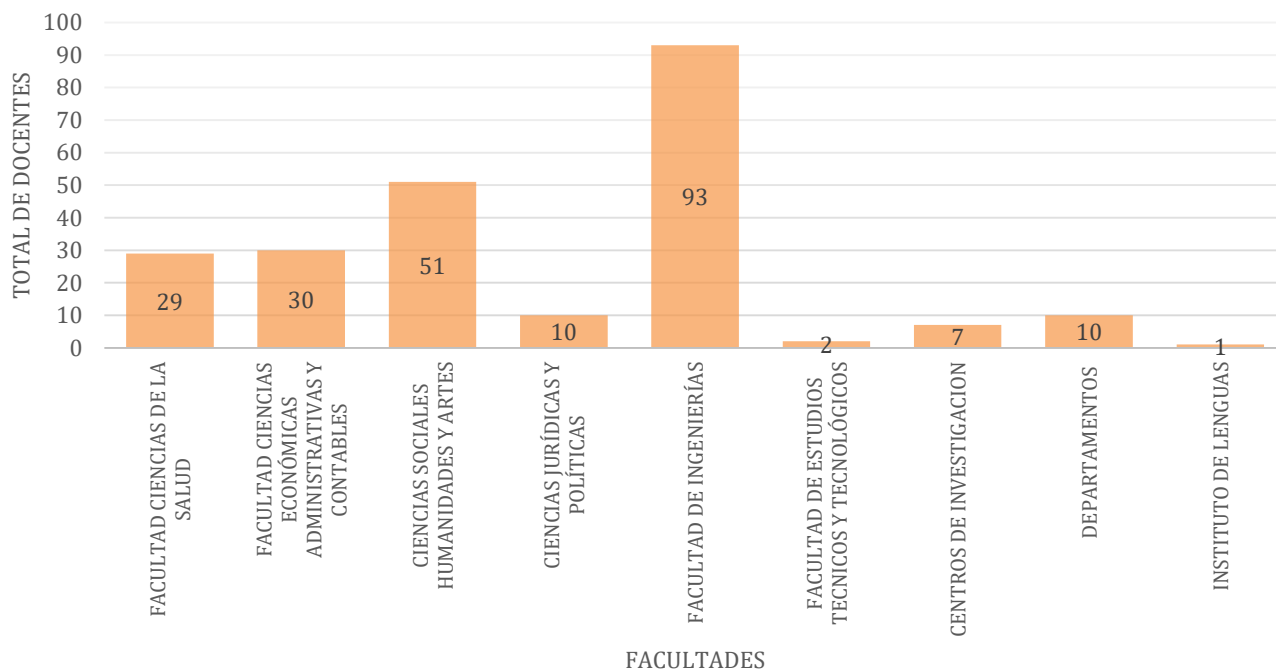

unab

Universidad Autónoma de Bucaramanga

de puertas abiertas

VIGILADA MINEDUCACIÓN

• **Movilidad de profesores por Facultad de la UNAB al Exterior en 2017**

FACULTAD	TOTAL
Facultad de Ciencias de la Salud	29
Facultad de Ciencias Económicas, Administrativas y Contables	30
Facultad de Ciencias Sociales, Humanidades y Artes	51
Facultad de Ciencias Jurídicas y Políticas	10
Facultad de Ingeniería	93
Facultad de Estudios Técnicos y Tecnológicos	2
Centros de Investigación	7
Departamentos	10
Instituto de Lenguas	1
TOTAL PROFESORES	233

Fuente: Oficina de Relaciones Nacionales e Internacionales
Doc_Informe_movilidad_estudiantil_V2

MOVILIDAD DE PROFESORES POR FACULTAD DE LA UNAB AL EXTERIOR EN EL 2017

unab.edu.co

7 6571800 • 018000 127 395
mercadeo@unab.edu.co