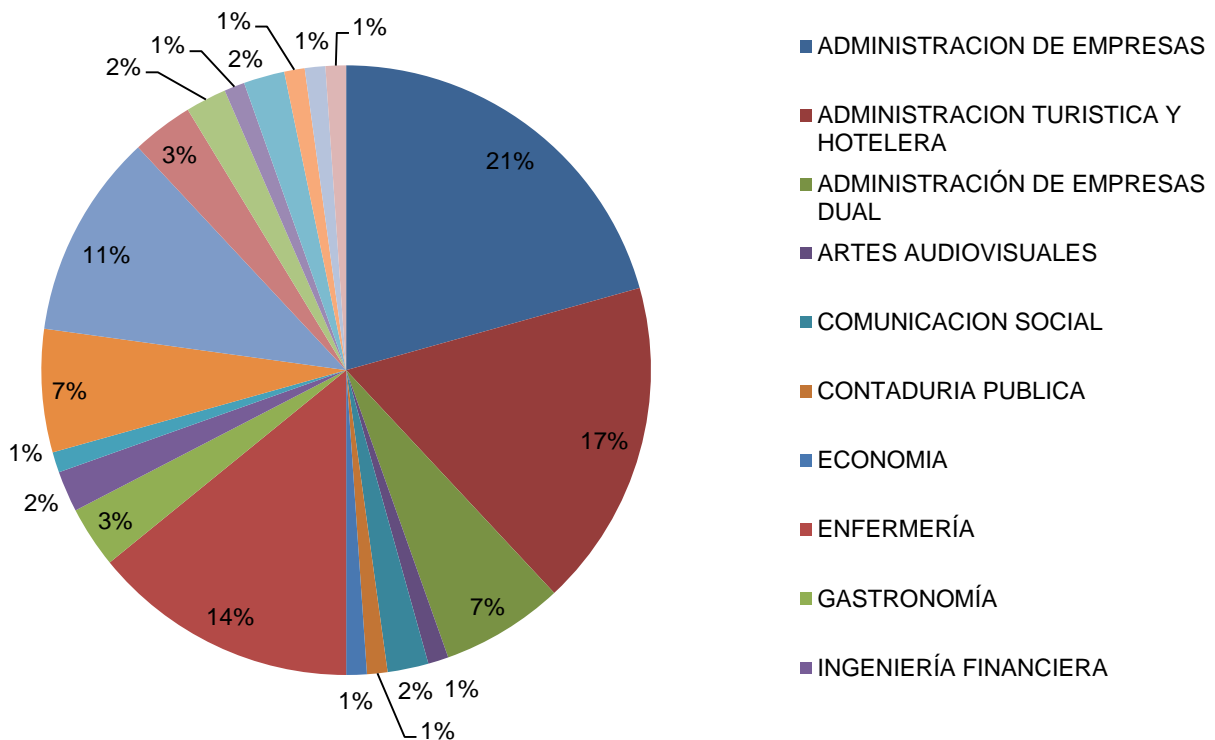

VIGILADA MINEDUCACIÓN

- **Movilidad estudiantil del Exterior hacia la UNAB según Programa en 2017**

PROGRAMA	TOTAL
Administración de Empresas	19
Administración Turística y Hotelera	16
Administración de Empresas – Dual	6
Artes Audiovisuales	1
Comunicación Social	2
Contaduría Pública	1
Gastronomía	3
Licenciatura en Educación Infantil	6
Español para Extranjeros	
Economía	1
Negocios internacionales	3
Ingeniería Financiera	2
Ingeniería Mecatrónica	1
Medicina	10
Psicología	2
Enfermería	13
Especialización en Anestesiología	1
Especialización en Oftalmología	2
Especialización en Ortopedia	1
Maestría en Administración de Empresas	1
TOTAL ESTUDIANTES	92
Fuente: Relaciones Nacionales e Internacionales. Doc_Informe_movilidad_estudiantil_V2 Fecha de creación:10/15/2017	

unab

Universidad Autónoma de Bucaramanga

de puertas abiertas

VIGILADA MINEDUCACIÓN

MOVILIDAD ESTUDIANTIL DEL EXTERIOR HACIA LA UNAB SEGÚN PROGRAMA EN EL 2017

Movilidad estudiantil del Exterior hacia la UNAB según Programa en el periodo 2017