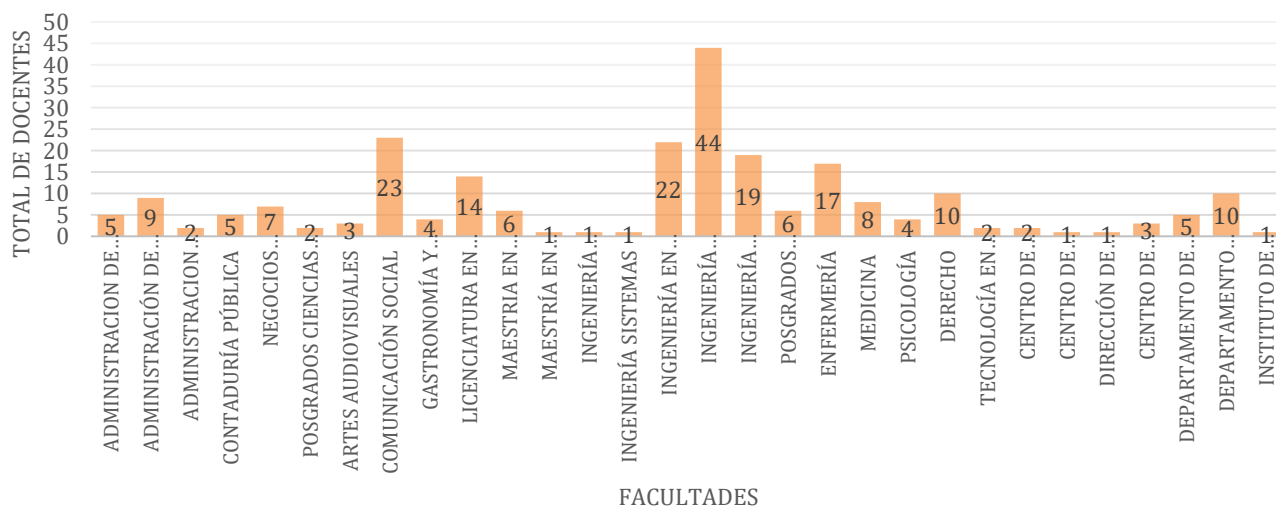

unab

Universidad Autónoma de Bucaramanga

de puertas abiertas

VIGILADA MINEDUCACIÓN

Ingeniería de Sistemas	1
Ingeniería en Energía	22
Ingeniería Financiera	44
Ingeniería Mecatrónica	19
Posgrados Ingenierías	6
Enfermería	17
Medicina	8
Psicología	4
Derecho	10
Tecnología en Investigación Criminal y Ciencias Forenses	2
Centro de Investigación - CIIO	2
Centro de Investigación – Dinámica	1
Investigaciones	1
Centro de Investigación – Ciencias de la Salud y Psicosociales	3
Departamento de Matemáticas y Ciencias Naturales	5
Departamento de Estudios Socio-humanísticos	10
Instituto de Lenguas	1
TOTAL PROFESORES	238

Fuente: Oficina de Relaciones Nacionales e Internacionales
Doc_Informe_movilidad_estudiantil_V2

MOVILIDAD DE PROFESORES POR PROGRAMA DE LA UNAB AL EXTERIOR EN EL 2017

unab.edu.co

7 6571800 • 018000 127 395
mercadeo@unab.edu.co

@unab.online

@unab_online

@unab_online