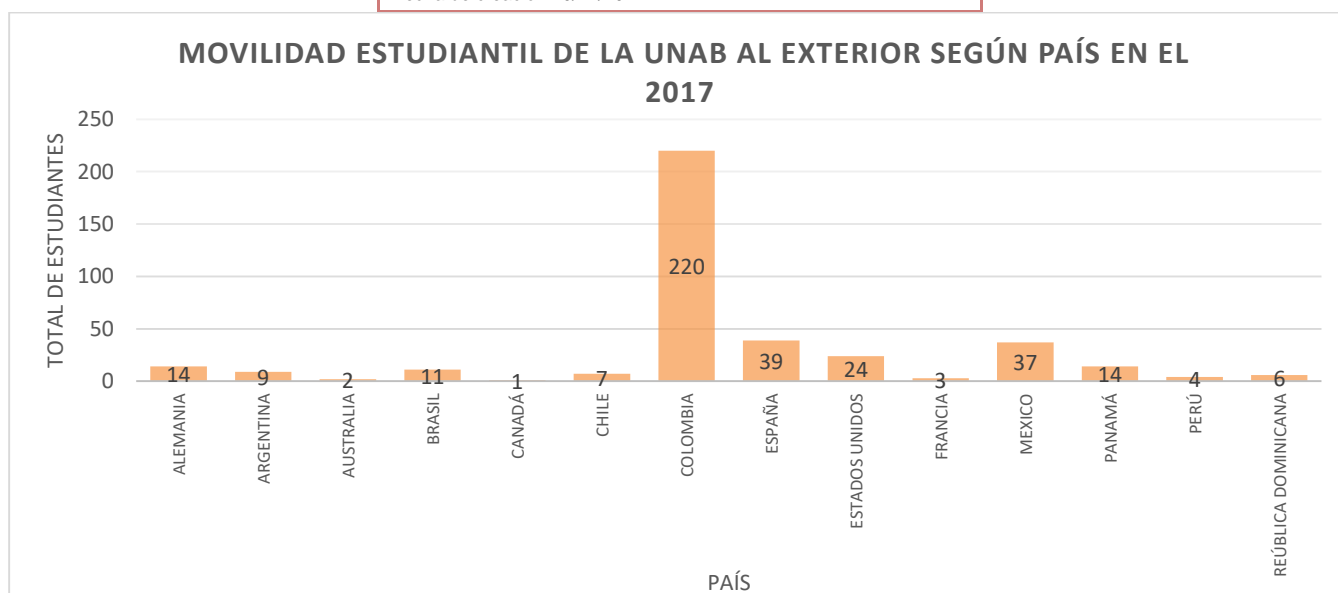

unab

Universidad Autónoma de Bucaramanga

de puertas abiertas

VIGILADA MINEDUCACIÓN

INTERNACIONALIZACION

- Movilidad estudiantil de la UNAB al Exterior según país en 2017

PAIS	TOTAL
Alemania	14
Argentina	9
Australia	2
Brasil	11
Canadá	1
Chile	7
Colombia	220
España	39
Estados Unidos	24
Francia	3
Panamá	14
Perú	4
México	37
República Dominicana	6
TOTAL ESTUDIANTES	391

Fuente: Relaciones Nacionales e Internacionales.
oc_Informe_movilidad_estudiantil_V2
Fecha de creación:10/12/2017

@unab.online

@unab_online

@unab_online

unab.edu.co

7 6571800 • 018000 127 395
mercadeo@unab.edu.co