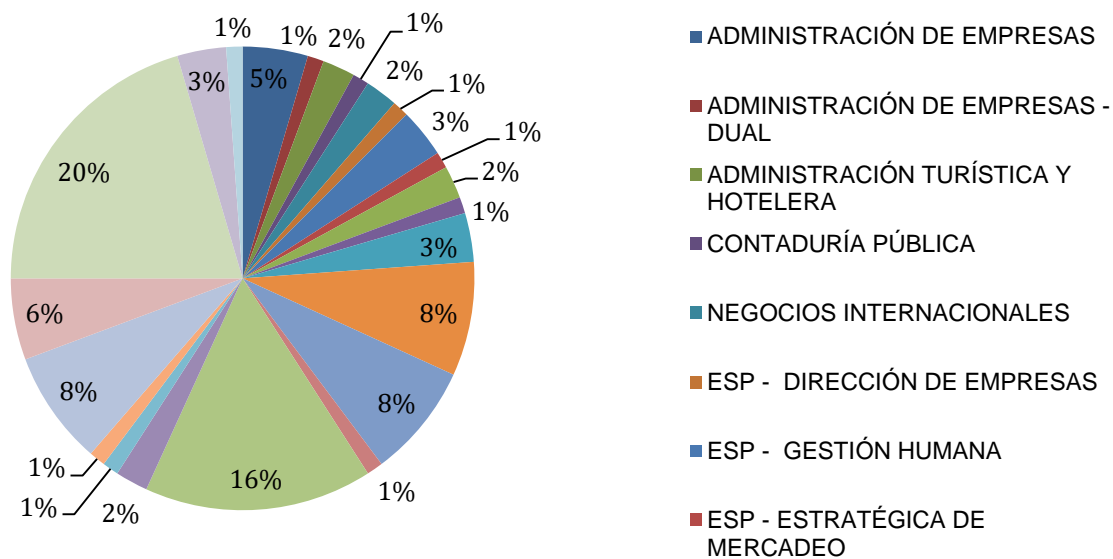

unab

Universidad Autónoma de Bucaramanga

de puertas abiertas

VIGILADA MINEDUCACIÓN

Movilidad de profesores por programa del Exterior a la UNAB en el 2017

Movilidad de profesores por programa del Exterior a la UNAB en el periodo 2017