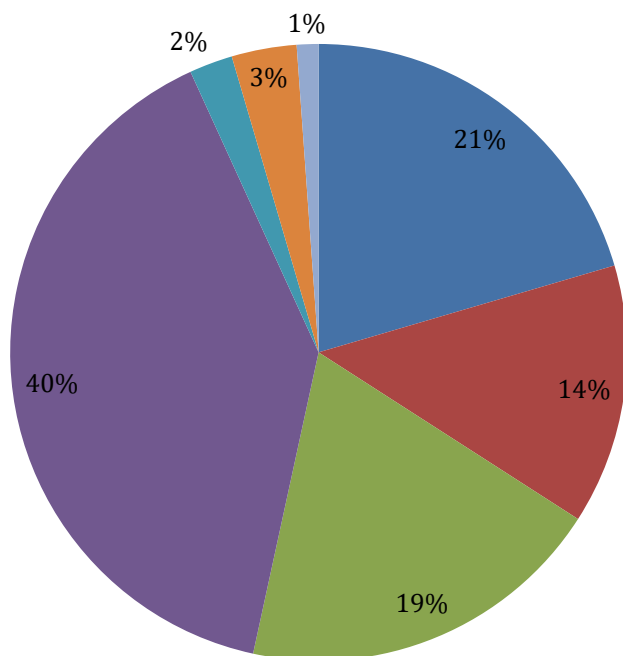

unab

Universidad Autónoma de Bucaramanga

de puertas abiertas

VIGILADA MINEDUCACIÓN

Movilidad de profesores por facultad del exterior a la UNAB en el 2017

- FACULTAD DE CIENCIAS JURIDICAS Y POLITICAS
- FACULTAD DE CIENCIAS DE LA SALUD
- FACULTAD CIENCIAS SOCIALES HUMANIDADES Y ARTE
- FACULTAD DE CIENCIAS ECONÓMICAS, ADMINISTRATIVAS Y CONTABLES
- FACULTAD DE INGENIERÍA
- CORE - SCHOOL OF MANAGEMENT
- CENTROS DE INVESTIGACIÓN