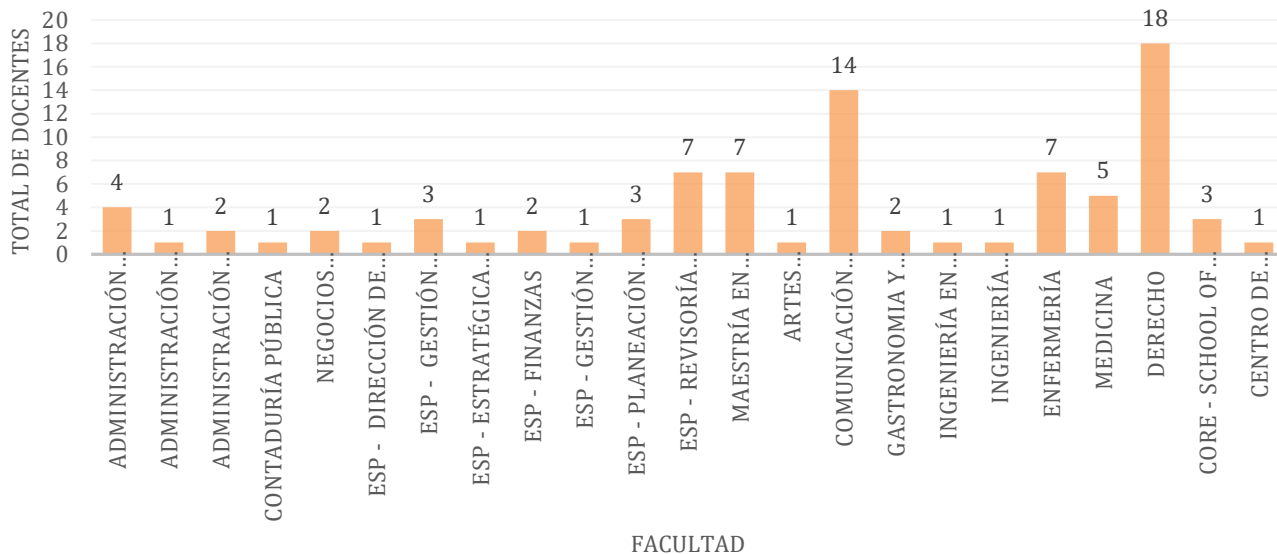

PROGRAMAS	TOTAL
Administración de Empresas	4
Administración de Empresas – Dual	1
Administración Turística y Hotelera	2
Contaduría Pública	1
Negocios Internacionales	2
Especialización Dirección de Empresas	1
Especialización en Gestión Humana	3
Especialización Estratégica de Mercadeo	1
Especialización en Finanzas	2
Especialización Gestión Estratégica de Mercadeo	1
Especialización en Planeación Tributaria	3
Maestría en Administración de Empresas	7
Artes Audiovisuales	1
Comunicación Social	14
Gastronomía y Alta Cocina	2
Ingeniería en Energía	1
Ingeniería Financiera	1
Enfermería	7
Medicina	5
Derecho	18
CORE – SCHOOL OF MANAGEMENT	3
Centro de Investigación en Ingeniería – CIIO	1
TOTAL PROFESORES	88
Fuente: Oficina de Relaciones Nacionales e Internacionales Doc_Informe_movilidad_estudiantil_V2	

unab

Universidad Autónoma de Bucaramanga

de puertas abiertas

VIGILADA MINEDUCACIÓN

Movilidad de profesores por programa del Exterior a la UNAB en el 2017

Movilidad de profesores por programa del Exterior a la UNAB en el periodo 2017