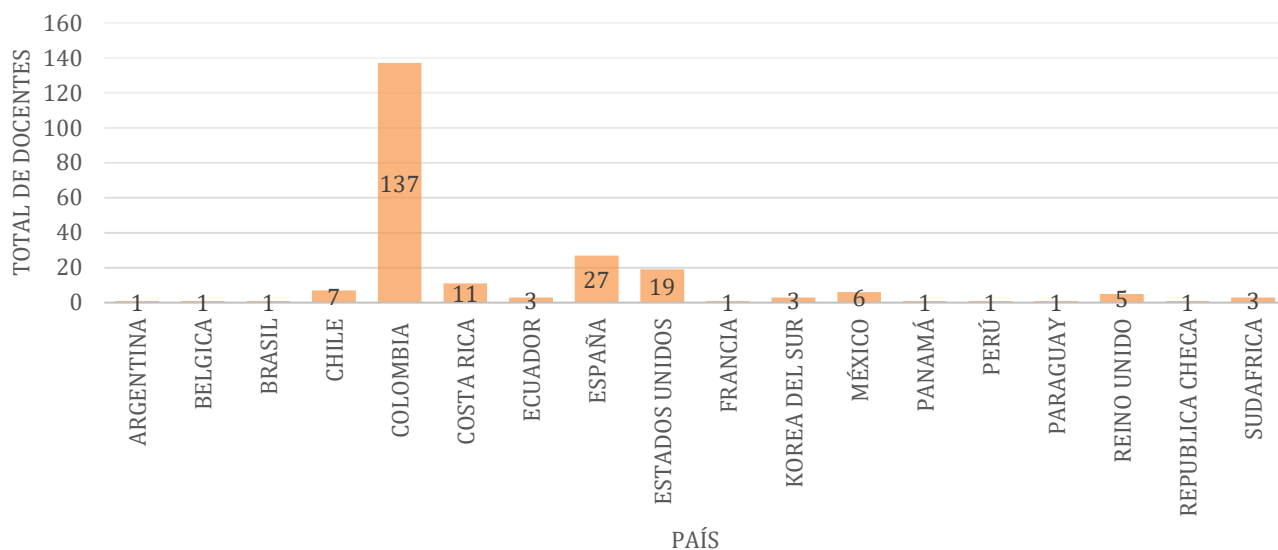

unab

Universidad Autónoma de Bucaramanga

de puertas abiertas

VIGILADA MINEDUCACIÓN

MOVILIDAD ESTUDIANTIL DEL EXTERIOR HACIA LA UNAB SEGÚN PROGRAMA EN EL 2017

Movilidad estudiantil del Exterior hacia la UNAB según Programa en el periodo 2017

PAIS	TOTAL
Alemania	1
Argentina	1
Bélgica	1
Brasil	1
Chile	7
Colombia	137
Costa rica	11
Ecuador	3
España	27
Estados Unidos	19
Francia	1
Korea del Sur	3
México	6
Panamá	1
Perú	1
Paraguay	1
Reino Unido	5
Republica Checa	1
Sudáfrica	3
TOTAL PROFESORES	230
Fuente: Relaciones Nacionales e Internacionales Doc_Informe_movilidad_estudiantil_V2	

unab

Universidad Autónoma de Bucaramanga

de puertas abiertas

VIGILADA MINEDUCACIÓN

MOVILIDAD DE PROFESORES DE LA UNAB AL EXTERIOR SEGÚN PAÍS DE PROCEDENCIA EN EL 2017

Movilidad de profesores de la UNAB al Exterior según país de procedencia en el 2017