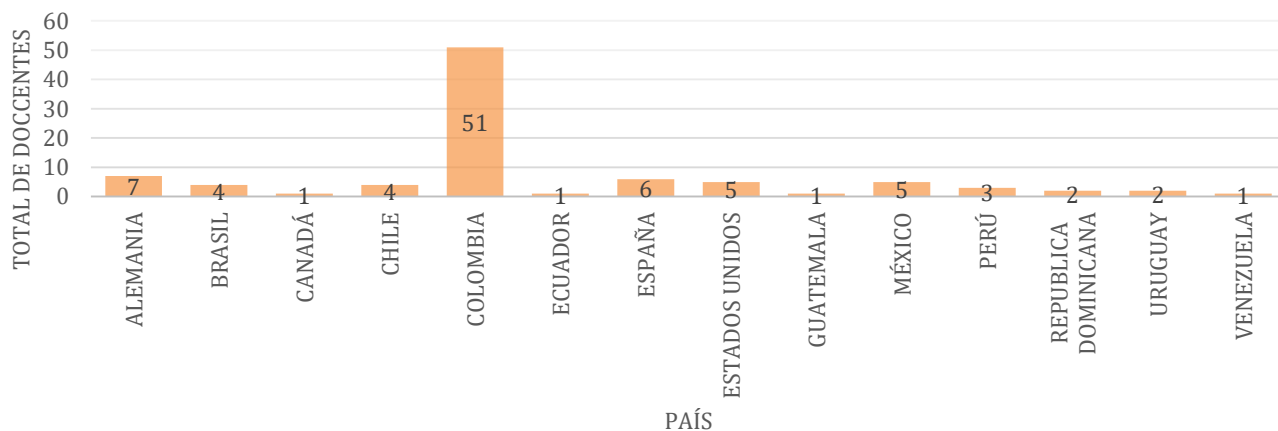

- Movilidad de profesores del exterior a la UNAB, según país de procedencia en 2017

PAÍS	TOTAL
Alemania	7
Brasil	4
Canadá	1
Chile	4
Colombia	51
Ecuador	1
España	6
Estados Unidos	5
Guatemala	1
México	5
Perú	3

VIGILADA MINEDUCACIÓN

República Dominicana	2
Uruguay	2
Venezuela	1
TOTAL PROFESORES	93
Fuente: Oficina de Relaciones Nacionales e Internacionales Doc_Informe_movilidad_estudiantil_V2	

MOVILIDAD DE PROFESORES SEGÚN PAÍS DEL EXTERIOR A LA UNAB EN EL 2017