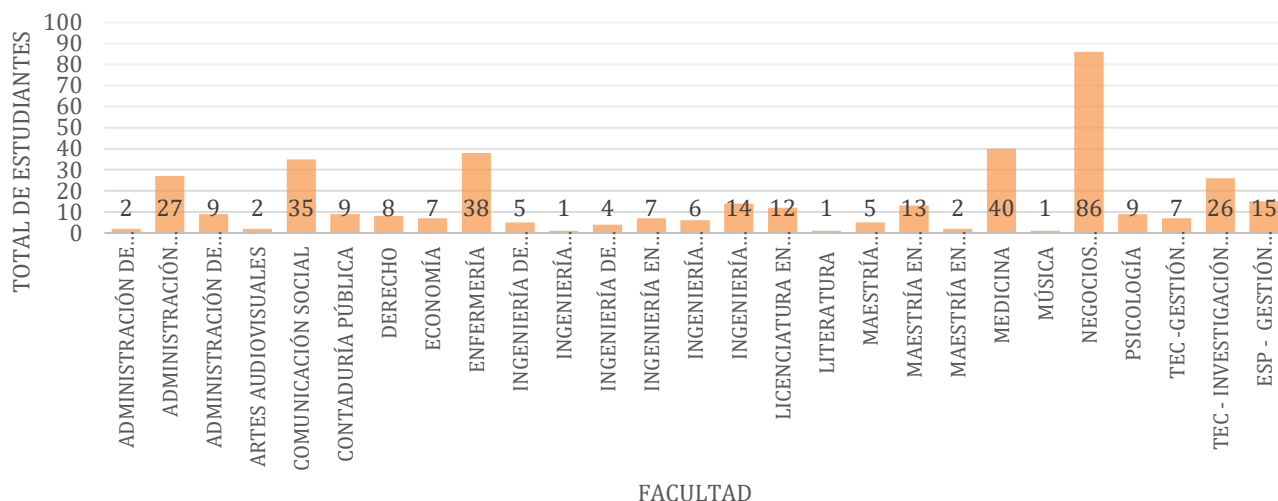

PROGRAMA	TOTAL ESTUDIANTES
Administración de Empresas	2
Administración Turística y Hotelera	27
Administración de Empresas – Dual	9
Artes Audiovisuales	2
Comunicación Social	35
Contaduría Pública	9
Derecho	8
Economía	7
Enfermería	38
Ingeniería de Mercados	5
Ingeniería Biomédica	1
Ingeniería de Sistemas	4
Ingeniería en Energía	7
Ingeniería Financiera	6
Ingeniería Mecatrónica	14
Licenciatura en Educación Infantil	12
Literatura	1
Maestría en Administración de Empresas	5
Maestría en Educación	13
Maestría en Telemática	2
Medicina	40
Música	1
Negocios Internacionales	86
Psicología	9
Técnico Profesional en Gastronomía	7
Tecnología en Investigación Criminal y Ciencias Forenses	26
Especialización en Gestión Logística Integral	15
TOTAL ESTUDIANTES	391
Fuente: Relaciones Nacionales e Internacionales. Doc_Informe_movilidad_estudiantil_V2 Fecha de creación 10/7/15/2017	

@unab.online

@unab_online

@unab_online

unab.edu.co

7 6571800 • 018000 127 395
mercadeo@unab.edu.co

unab

Universidad Autónoma de Bucaramanga

de puertas abiertas

VIGILADA MINEDUCACIÓN

MOVILIDAD ESTUDIANTIL DE LA UNAB AL EXTERIOR SEGÚN PROGRAMA EN EL 2017

Movilidad estudiantil de la UNAB al Exterior según Programa en el 2017

unab.edu.co

7 6571800 • 018000 127 395
mercadeo@unab.edu.co

@unab.online

@unab_online

@unab_online

unab

Universidad Autónoma de Bucaramanga

de puertas abiertas

VIGILADA MINEDUCACIÓN

- **Movilidad estudiantil del Exterior hacia la UNAB según Nacionalidad en el 2017**