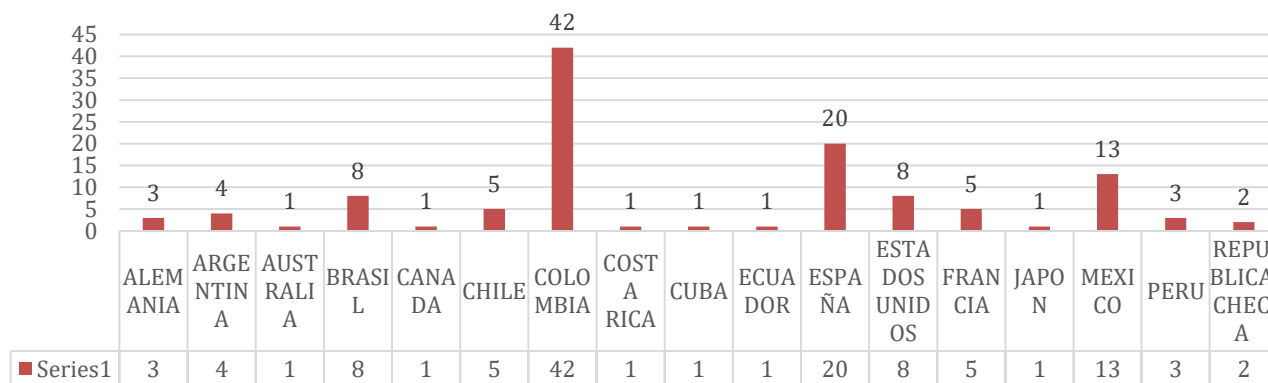

unab

Universidad Autónoma de Bucaramanga

de puertas abiertas

VIGILADA MINEDUCACIÓN

Convenios de Cooperación Activos periodo 2017

Convenios de Cooperación Activos periodo 2016	
ALEMANIA	3
ARGENTINA	4
AUSTRALIA	1
BRASIL	8
CANADA	1
CHILE	5
COLOMBIA	42
COSTA RICA	1
CUBA	1
ECUADOR	1
ESPAÑA	20
ESTADOS UNIDOS	8
FRANCIA	5
JAPON	1
MEXICO	13
PERU	3
REPUBLICA CHECA	2
TOTAL	119
Fuente: Relaciones Nacionales y Internacionales Doc_Informe_movilidad_estudiantil_V2 Fecha de creación: 10/12/2017	

Convenios de Cooperación Activos periodo 2017

unab.edu.co

7 6571800 • 018000 127 395
mercadeo@unab.edu.co

@unab.online

@unab_online

@unab_online