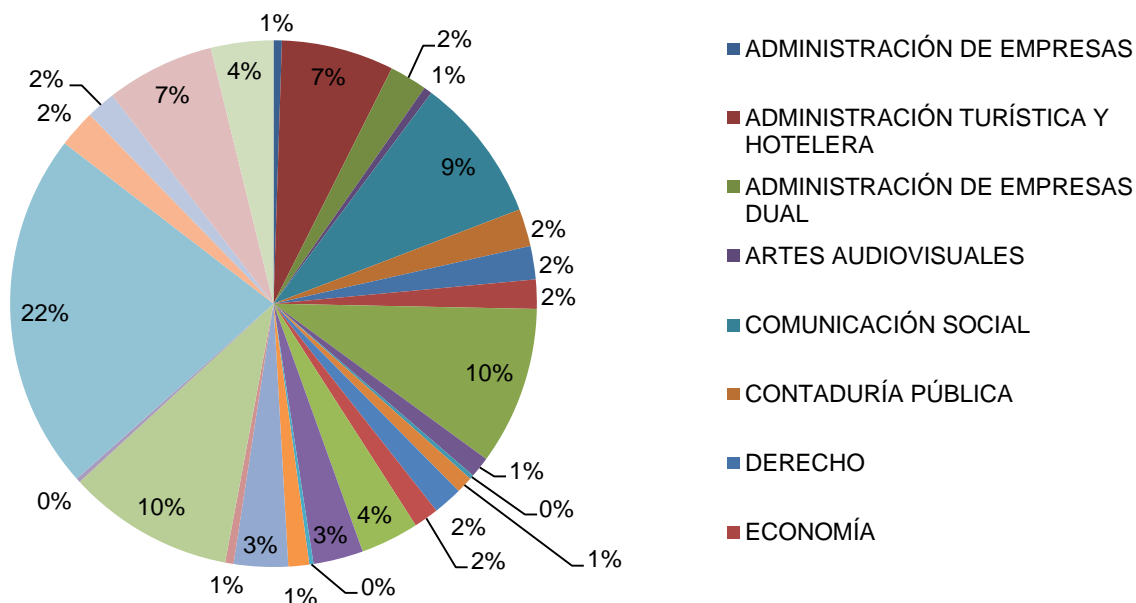

Movilidad estudiantil de la UNAB al Exterior según Programa en el 2017

unab.edu.co

7 6571800 • 018000 127 395
mercadeo@unab.edu.co

@unab.online

@unab_online

@unab_online