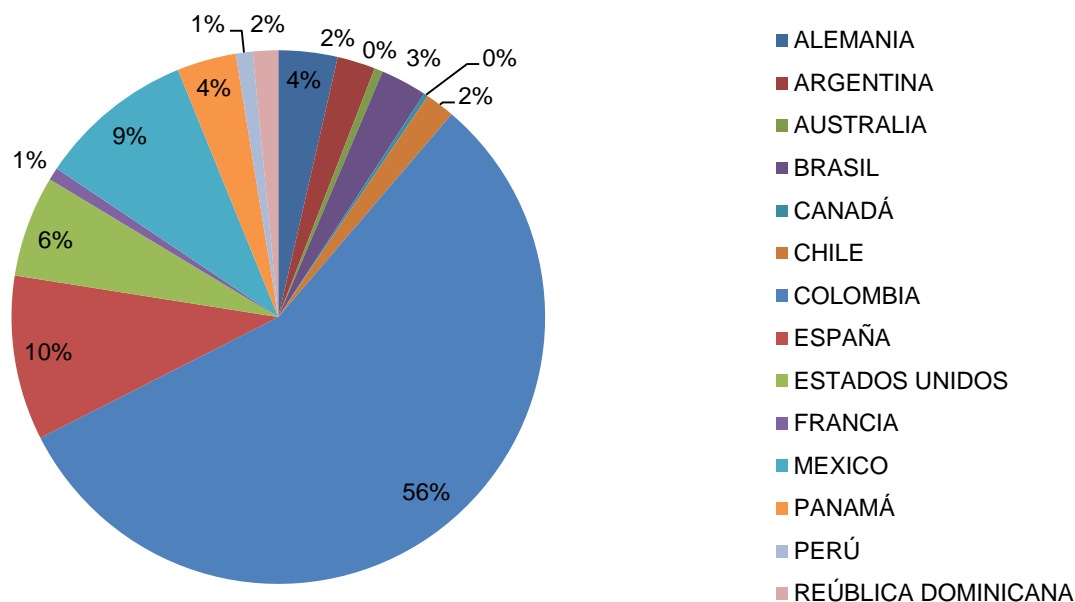

unab

Universidad Autónoma de Bucaramanga

de puertas abiertas

VIGILADA MINEDUCACIÓN

INTERNACIONALIZACION

- Movilidad estudiantil de la UNAB al Exterior según país en 2017

PAIS	TOTAL
Alemania	14
Argentina	9
Australia	2
Brasil	11
Canadá	1
Chile	7
Colombia	220
España	39
Estados Unidos	24
Francia	3
Panamá	14
Perú	4
México	37
República Dominicana	6
TOTAL ESTUDIANTES	391

unab

Universidad Autónoma de Bucaramanga

de puertas abiertas

VIGILADA MINEDUCACIÓN

Movilidad estudiantil de la UNAB al Exterior según país en el 2017

Movilidad estudiantil de la UNAB al exterior por Facultad en 2017